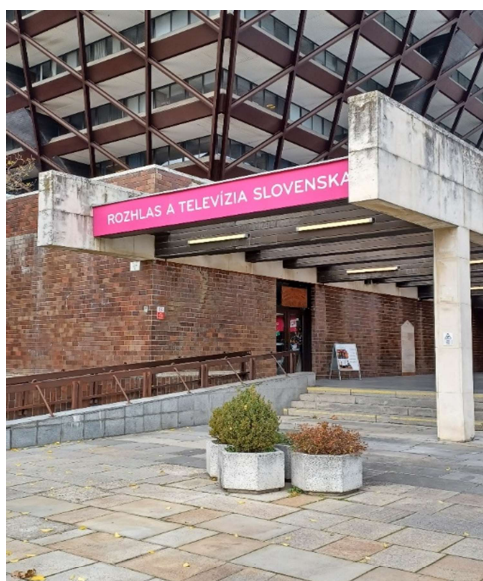

## STVR, o. z. Slovenský rozhlas, Mýtna 1, 817 55 Bratislava – Staré mesto

#### Popis priestoru:

- \* prízemie budovy Slovenského rozhlasu, miestnosť A2 + A3
- \* vchod priamo z ulice pred hlavným vchodom do Pyramídy
- \* priestor sa skladá z dvoch častí
- \* predná časť priestoru je predajňa so zázemím, zadná časť sklad
- \* plocha spolu 63,03 m<sup>2</sup>
- \* bezbariérový prístup z ulice