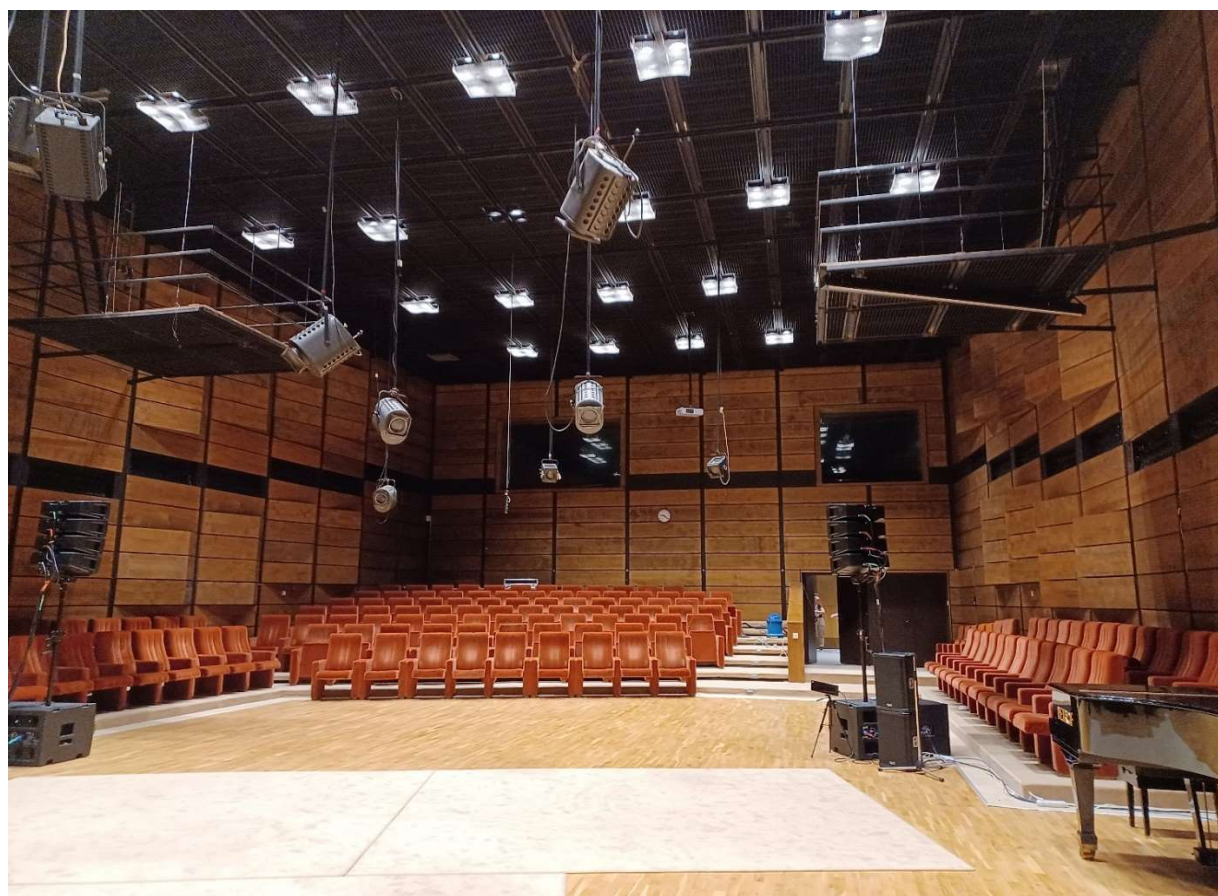

### Ponúkame priestory s vybranými službami: Komorné štúdio Slovenského rozhlasu - Š5

- \* Komorné štúdio (Štúdio 5) s kapacitou 120 miest pre divákov, pódium na úrovni spodných radov hľadiska
- \* priamy kontakt s divákom, vhodné pre rôzne koncerty, divadelné predstavenia, diskusie a pod.