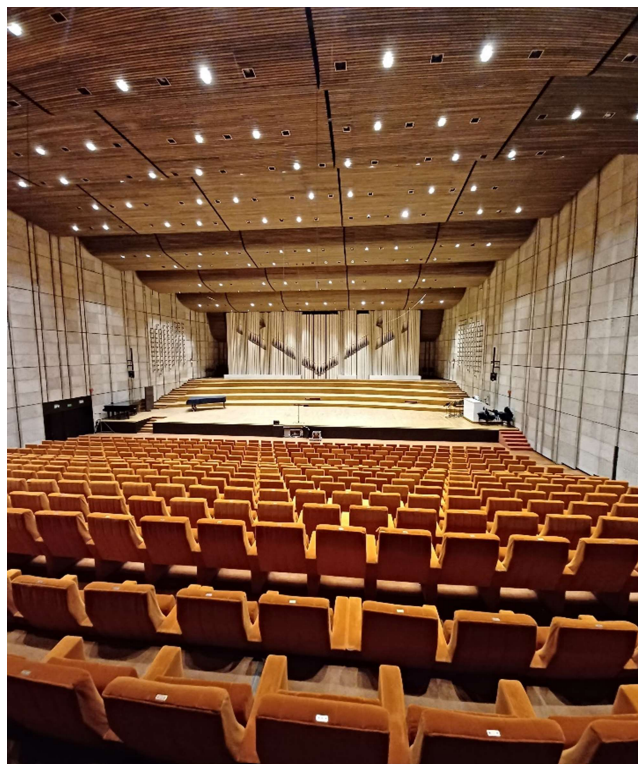

RADEXIM

Ponúkame priestory s vybranými službami: Veľké koncertné štúdio Slovenského rozhlasu - Š1

- * Veľké koncertné štúdio (Štúdio 1) s kapacitou 510 miest pre divákov, pódium pre cca. 100 účinkujúcich
- * vďaka výnimočnej akustike vhodné pre koncerty vážnej, populárnej, ľudovej, či alternatívnej hudby