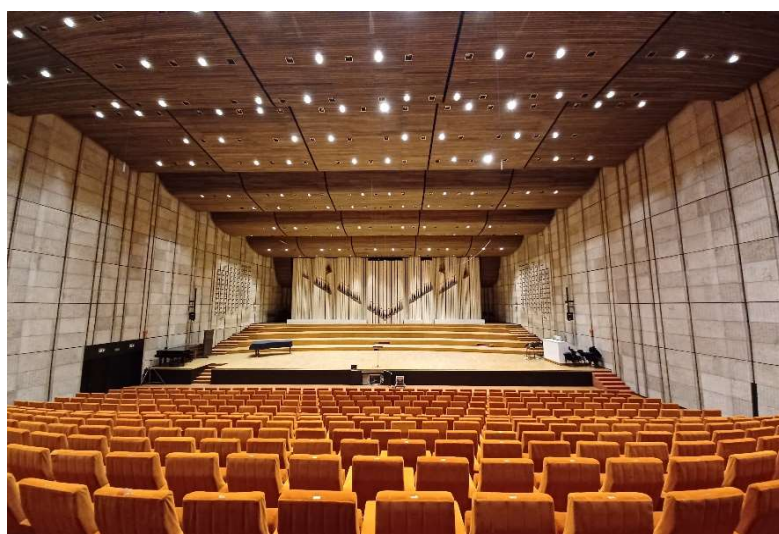

RADEXIM

Ponúkame priestory s vybranými službami: Veľké koncertné štúdio Slovenského rozhlasu - Š1

- * Veľké koncertné štúdio (Štúdio 1) s kapacitou 510 miest pre divákov, pódium pre cca. 100 účinkujúcich
- * vďaka výnimočnej akustike vhodné pre koncerty vážnej, populárnej, ľudovej, či alternatívnej hudby